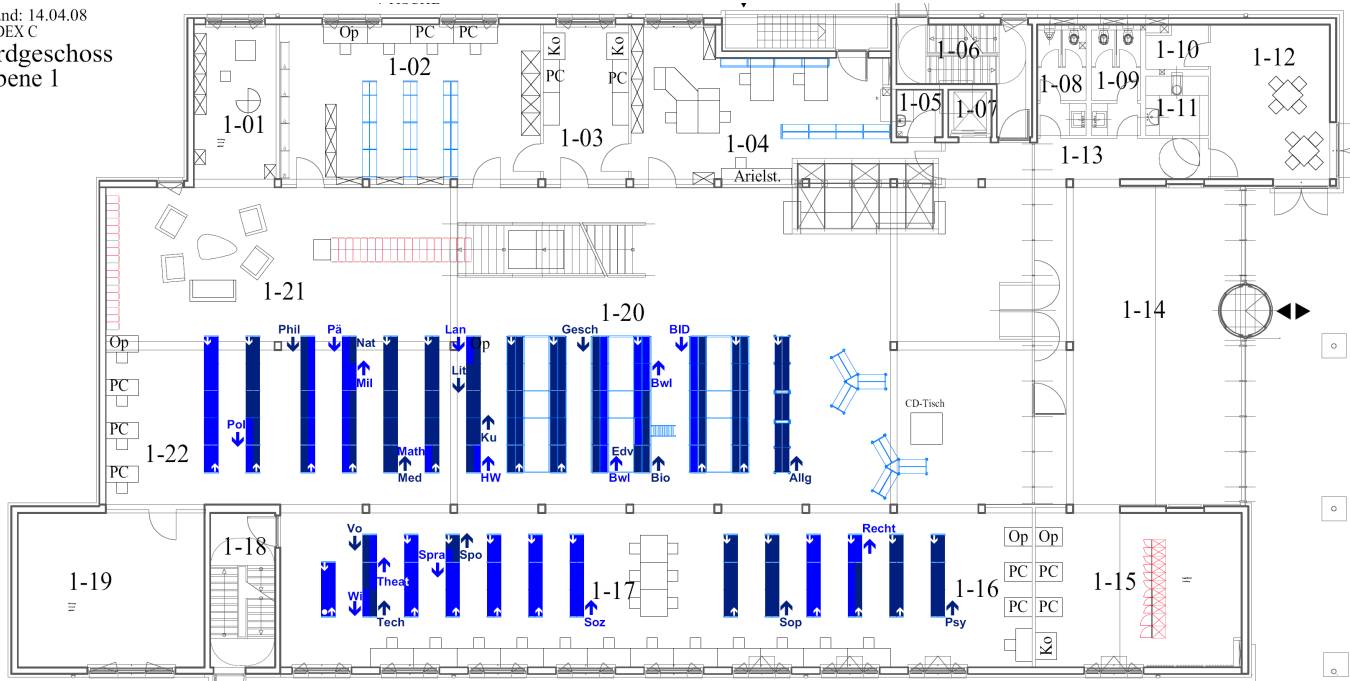

Möblierungsplan Bibliothek Friedensau

M: 1/100

Stand: 11.04.08

INDEX B

Sockelgeschoss

Ebene 0

Stand: 14.04.08

INDEX C

Erdgeschoss

Ebene 1

Stand: 11.04.08

INDEX B

Obergeschoss

Ebene 2