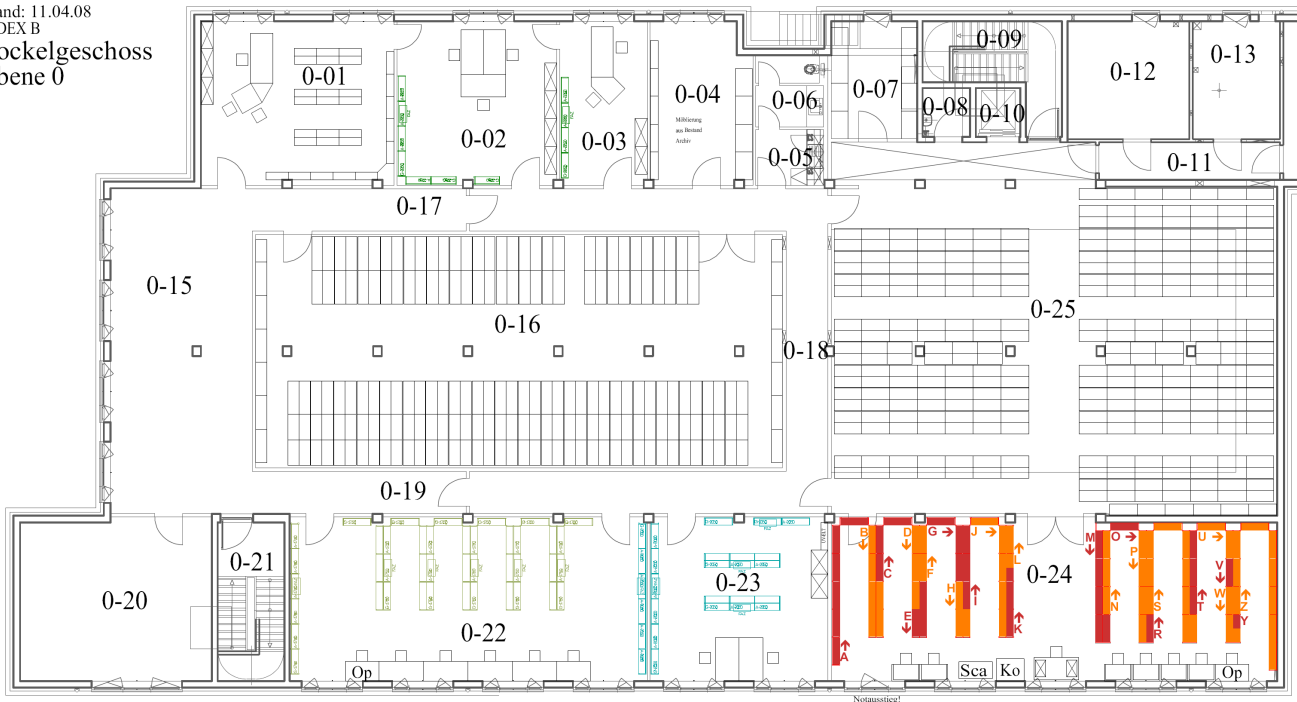

Möblierungsplan Bibliothek Friedensau

M: 1/100

Stand: 11.04.08

INDEX B

Sockelgeschoss

Ebene 0

Stand: 14.04.08

INDEX C

Erdgeschoss

Ebene 1

Stand: 11.04.08

INDEX B

Obergeschoss

Ebene 2